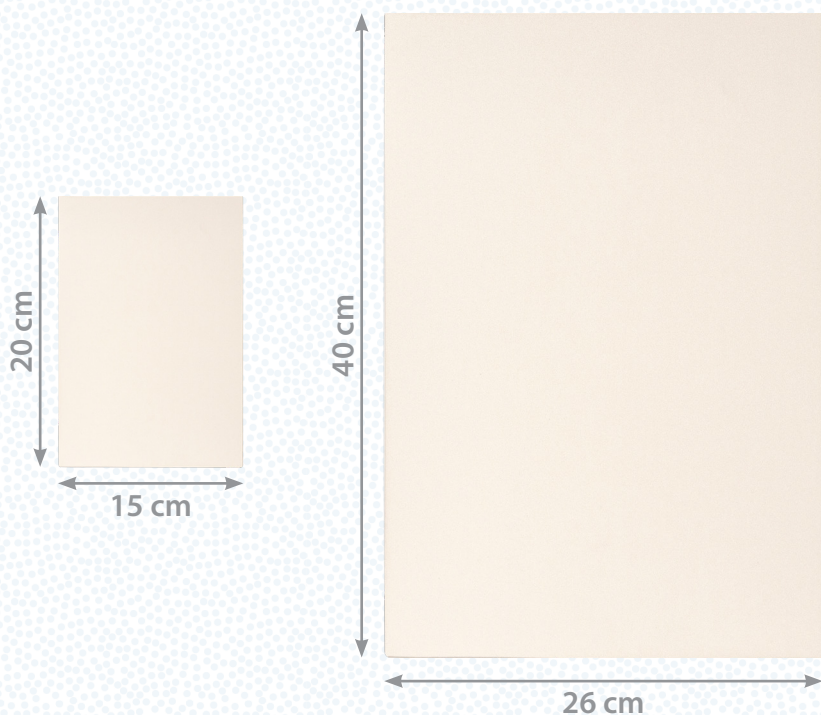

### GREEN TRAY 5 PIECES

Art. Code 100AC0116

8 032568 754356